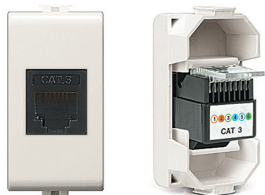

Caratteristiche
10/16A 250V~ 2P+⊕ centrale
Standard P40

VERDE

ECSE8080V

Presa italiana bivalente
con sicurezza

CONFEZ. 12 PZ
IMBALLO 240 PZ

Caratteristiche
10/16A 250V~ 2P+⊕
Standard P17/P11

ECSE8040V

Presa italiana/tedesca trivalente
con sicurezza 2 moduli

CONFEZ. 6 PZ
IMBALLO 120 PZ

Caratteristiche
10/16A 250V~ 2P+⊕ centrale
Standard P40

APPARECCHI MODULARI

PRESE TELEFONICHE E TRASMISSIONE DATI

CE

ECSE8989C4

Presa telefonica RJ11 plug 6/4
RJ12 plug 6/6 autocrimpante