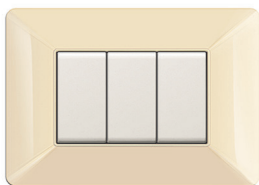

FINITURE BASE

AVORIO

ECSE9802A	ECSE9803A	ECSE9804A	ECSE9806A
2 MODULI	3 MODULI	4 MODULI	6 MODULI
CONFEZ. 30 PZ	CONFEZ. 20 PZ	CONFEZ. 15 PZ	CONFEZ. 10 PZ
IMBALLO 360 PZ	IMBALLO 240 PZ	IMBALLO 180 PZ	IMBALLO 120 PZ