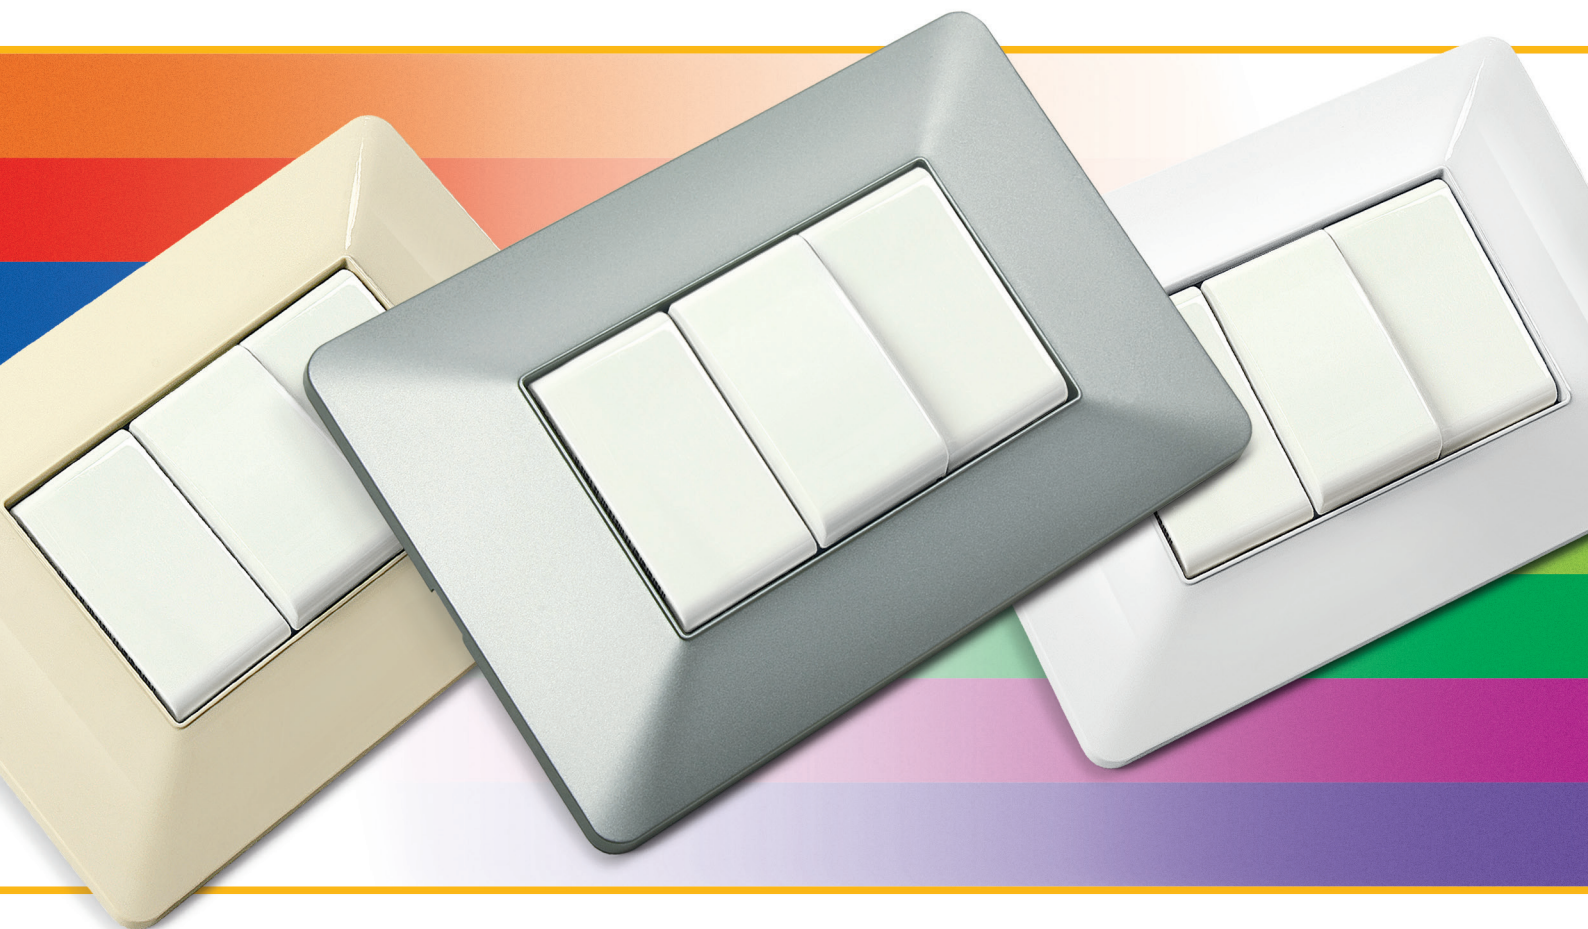

APPARECCHI MODULARI E PLACCHE COPRINTERRUTTORI

Il materiale elettrico italiano

EASY

Easy è una nuova serie Elettrocanali® di apparecchi modulari e placche coprinterruttori pensata sia per i contesti residenziali che per gli ambienti commerciali. Il design minimalista e le linee eleganti tipicamente italiane di questo sistema vengono incontro ad ogni esigenza estetica. L'eccelsa qualità dei componenti, la modularità e la semplicità d'installazione esprimono il massimo in termini di sicurezza, versatilità e praticità. Tutte le funzioni necessarie ed una selezione di colori in abbinamento realizzano il connubio perfetto tra gli apparecchi e le placche, tra l'interior design ed il benessere abitativo, senza alcun compromesso nella tecnica progettuale e costruttiva.

APPARECCHI MODULARI

APPARECCHI DI COMANDO BASE

ECSE8001
Interruttore unipolare
illuminabile

CONFEZ. 12 PZ.
IMBALLO 240 PZ.

Caratteristiche
16AX 250V~

ECSE8003
Deviatore unipolare
illuminabile

CONFEZ. 12 PZ.
IMBALLO 240 PZ.