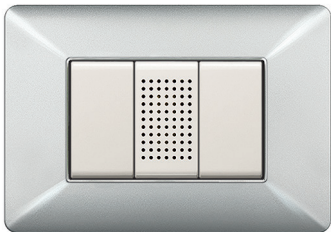

PLACCHE COPRINTERRUTTORI

VERSIONI DISPONIBILI

3 MODULI