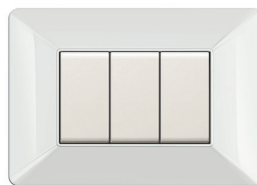

BIANCO

ECSE9802WH	ECSE9803WH	ECSE9804WH	ECSE9806WH
2 MODULI	3 MODULI	4 MODULI	6 MODULI
CONFEZ. 30 PZ	CONFEZ. 20 PZ	CONFEZ. 15 PZ	CONFEZ. 10 PZ
IMBALLO 360 PZ	IMBALLO 240 PZ	IMBALLO 180 PZ	IMBALLO 120 PZ