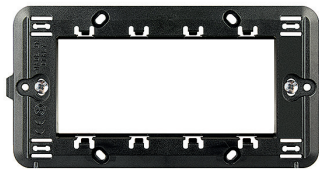

SUPPORTI A PARETE

ECSE801

Supporto internazionale 2 moduli
scatola quadrata interasse 71 mm

CONFEZ. 40 PZ
IMBALLO 480 PZ

ECSE802

Supporto con zanche
per scatola tonda diam. 60 mm
e scatola quadrata 2 moduli - interasse 71 mm

CONFEZ. 25 PZ
IMBALLO 300 PZ

ECSE803

Supporto 3 moduli con viti
aggancio frutti frontale

IMBALLO 100 PZ

ECSE804

Supporto 4 moduli con viti
aggancio frutti frontale

CONFEZ. 20 PZ
IMBALLO 160 PZ

ECSE806